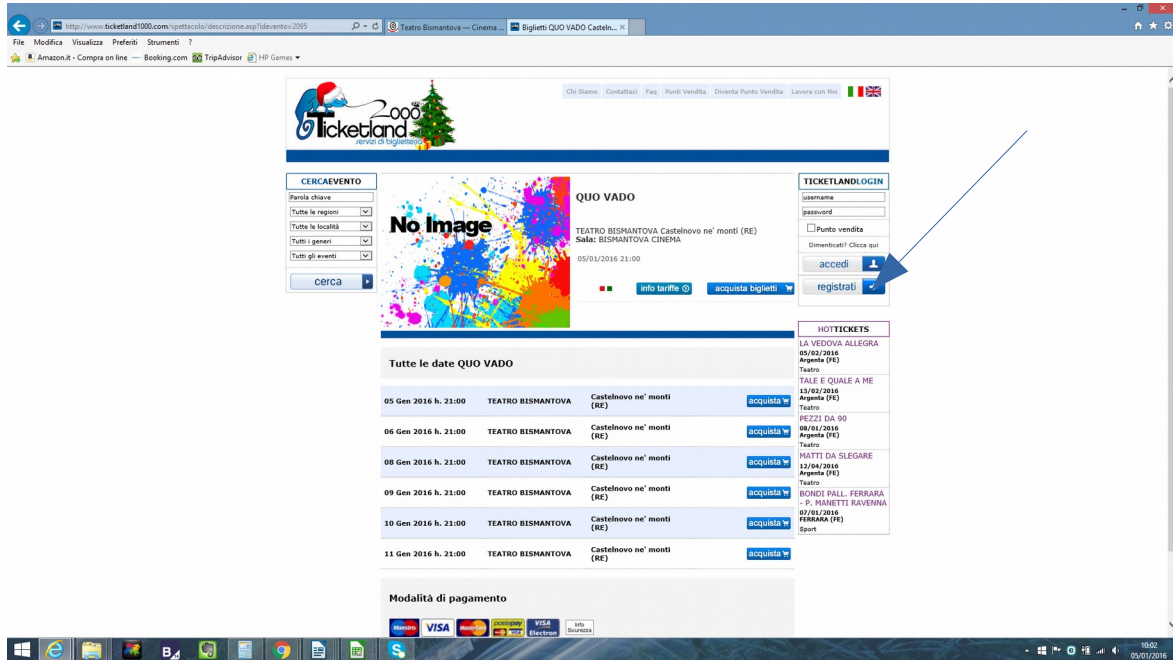

Biglietto cinema: ACQUISTO ON LINE NUOVO UTENTE

- 1) Dal sito www.teatrobismantova.it scegliere la sezione biglietteria on line
- 2) selezionare il film desiderato e registrarsi (conservare con cura il nome utente e la password scelta in questa fase in quanto serviranno per eventuali successivi accessi)

- 3) effettuata la registrazione procedere all'acquisto cliccando su “Acquista biglietti”

- 4) cliccare sulla pianta posti di colore rosso a “ posto unico”, la pianta posti diventa gialla, a questo punto occorre procedere come di seguito indicato: