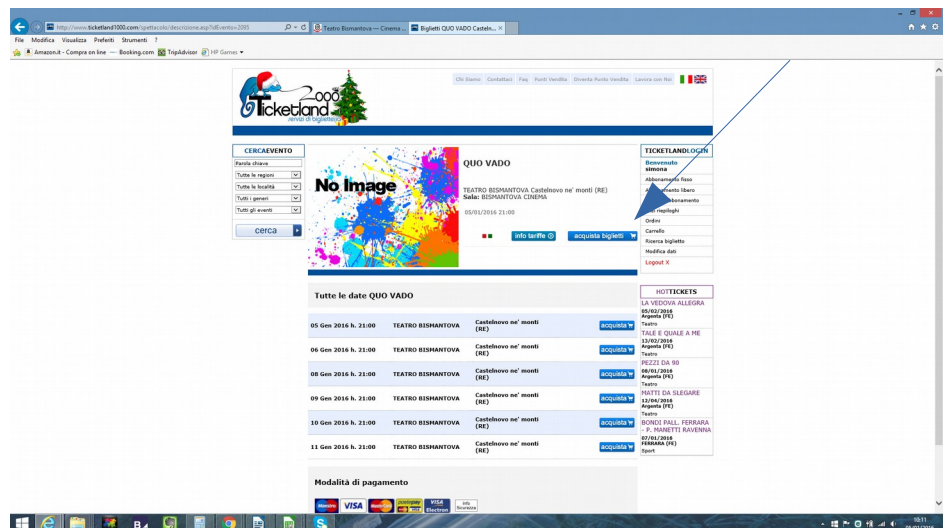

Biglietto cinema: ACQUISTO ON LINE NUOVO UTENTE

- 1) Dal sito www.teatrobismantova.it scegliere la sezione biglietteria on line
- 2) selezionare il film desiderato e registrarsi (conservare con cura il nome utente e la password scelta in questa fase in quanto serviranno per eventuali successivi accessi)

- 3) effettuata la registrazione procedere all'acquisto cliccando su “Acquista biglietti”

- 4) cliccare sulla pianta posti di colore rosso a “ posto unico”, la pianta posti diventa gialla, a questo punto occorre procedere come di seguito indicato: