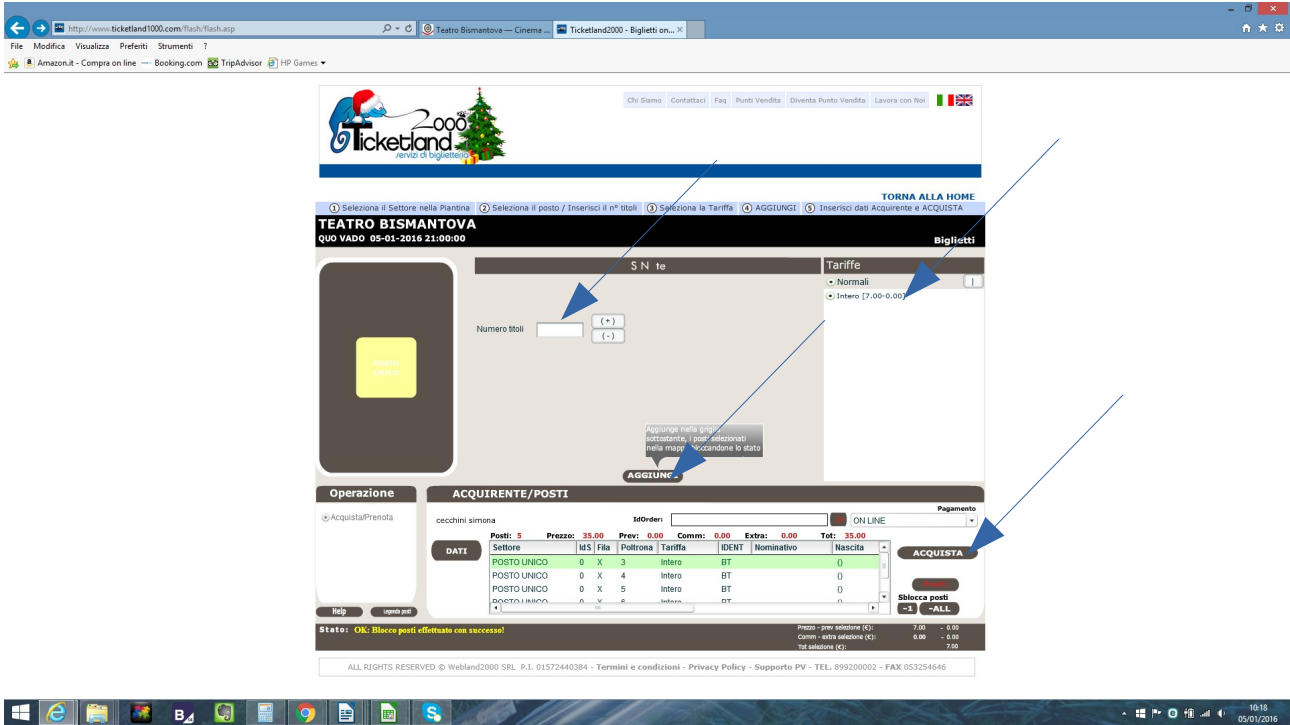

Biglietto cinema: ACQUISTO ON LINE NUOVO UTENTE

- 1) Dal sito www.teatrobismantova.it scegliere la sezione biglietteria on line
- 2) selezionare il film desiderato e registrarsi (conservare con cura il nome utente e la password scelta in questa fase in quanto serviranno per eventuali successivi accessi)

- 3) effettuata la registrazione procedere all'acquisto cliccando su “Acquista biglietti”

- 4) cliccare sulla pianta posti di colore rosso a “ posto unico”, la pianta posti diventa gialla, a questo punto occorre procedere come di seguito indicato:

- inserire nell'apposito spazio il numero di biglietti desiderati
- selezionare la tariffa
- clickare su “aggiungi”
- clickare su “acquista”

ATTENZIONE: in questa fase è ancora possibile, in caso di errore, eliminare dall'acquisto uno o più biglietti cliccando su “sblocca posti”, -1 se si desidera toglierne uno selezionandolo nella griglia di sinistra, oppure – ALL se si desidera eliminarli tutti