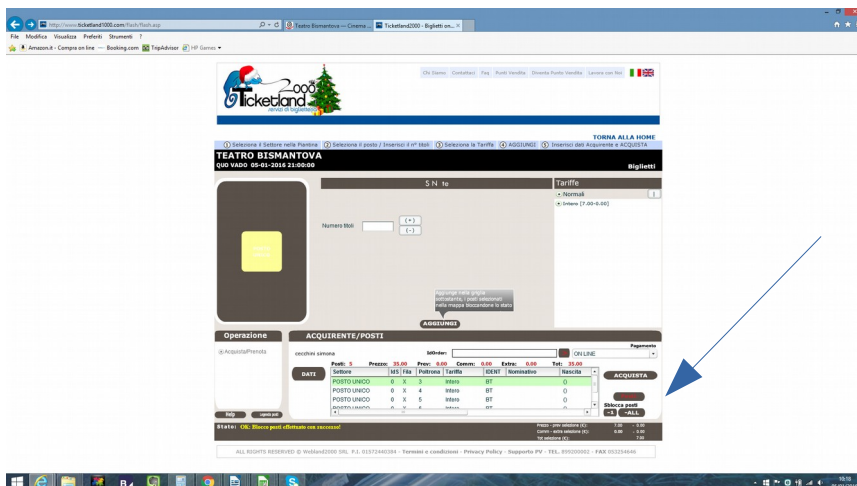

Biglietto cinema: ACQUISTO ON LINE NUOVO UTENTE

- 1) Dal sito www.teatrobismantova.it scegliere la sezione biglietteria on line
- 2) selezionare il film desiderato e registrarsi (conservare con cura il nome utente e la password scelta in questa fase in quanto serviranno per eventuali successivi accessi)

- 3) effettuata la registrazione procedere all'acquisto cliccando su “Acquista biglietti”

- 4) cliccare sulla pianta posti di colore rosso a “ posto unico”, la pianta posti diventa gialla, a questo punto occorre procedere come di seguito indicato:

- inserire nell'apposito spazio il numero di biglietti desiderati
- selezionare la tariffa
- clickare su “aggiungi”
- clickare su “acquista”

ATTENZIONE: in questa fase è ancora possibile, in caso di errore, eliminare dall'acquisto uno o più biglietti cliccando su “sblocca posti”, -1 se si desidera toglierne uno selezionandolo nella griglia di sinistra, oppure – ALL se si desidera eliminarli tutti